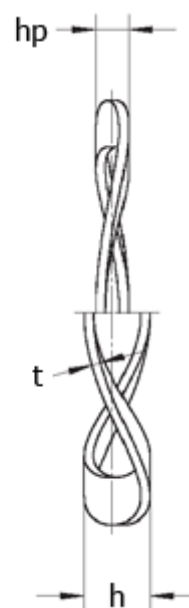

Varenummer: 22010804  
Beskrivelse: Bølgefjeder L&M 21,8x15,8x0,2 K3  
for leje : 608, 627

## Mål

Bølger	= 3
$d_1$	= 15.55
$d_2$	= 21.40
F (N) ved $hp$	= 33.0
For leje	= 627
$h$	= 1.8
$hp$	= 0.80
$t$	= 0.20

Vægt (kg) /100 stk = 0.029